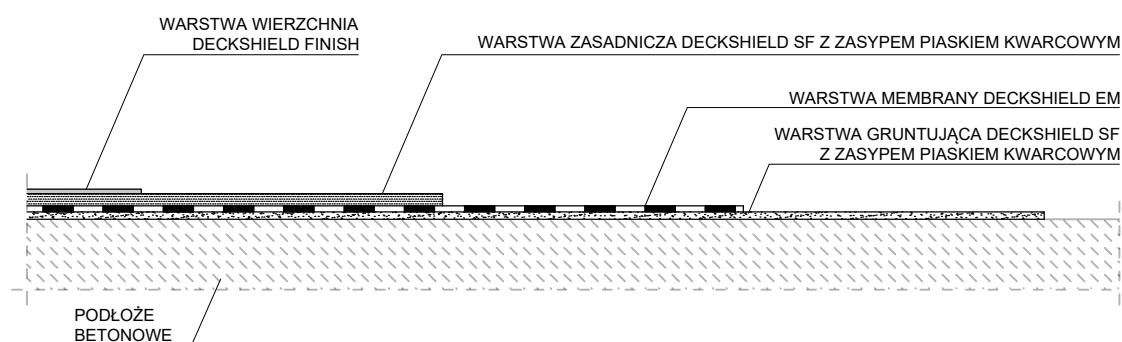

## Detale posadzek Flowcrete

### POSADZKA ŻYWICZNA DECKSHIELD PRZERWA ROBOCZA

*Rysunek schematyczny*

Detal - przekrój przez posadzkę Deckshield ID+EM - sposób kończenia warstw posadzki żywicznej w przerwie roboczej