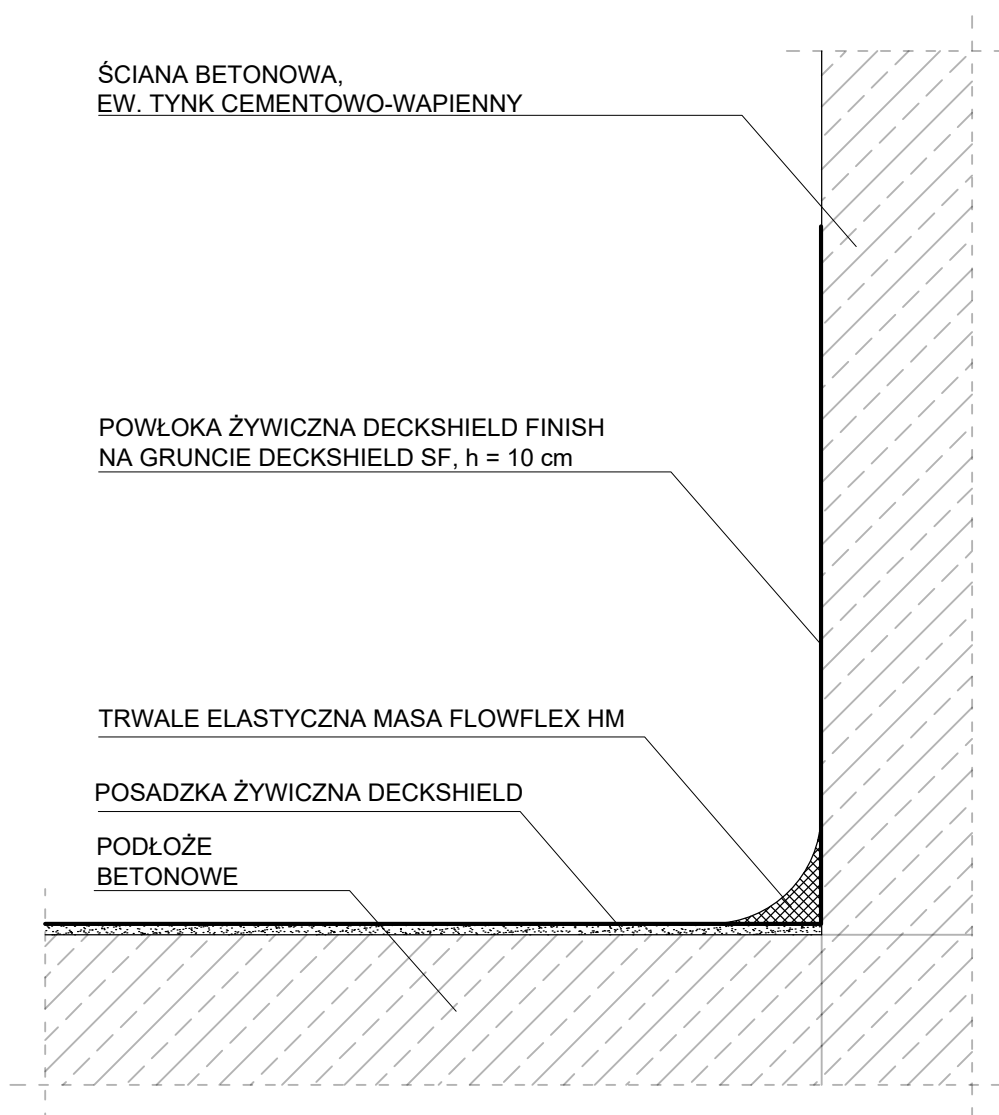

Detale posadzek Flowcrete

**POSADZKA ŻYWICZNA DECKSHIELD ID
Z MALOWANYM COKOŁEM I USZCZELNIENIEM STYKU ZE ŚCIANĄ**

Rysunek schematyczny